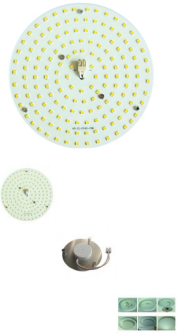

## LED Magneet Module - 15W - 1250Lm - Ø142mm

Waardering Nog niet gewaardeerd

**Prijs**

€ 21,90

€ 21,90

[Vraag vrijblijvend een offerte aan!](#)

### Beschrijving

LED Magneet Modules zijn de ideale vervanger voor onder andere gloeilampen of PL lampen in plafonniers. Deze 15W versie is de vervanger van een 100W gloeilamp.

D.m.v. de magnetische pootjes aan de achterzijde van het paneel bevestigt u deze eenvoudig in uw huidige plafonniere of PL-armatuur.

### Product specificaties:

- Verbruik: 15 Watt
- Fitting: ---
- Voltage: AC 180-245V
- Power factor: >0,9
- Lichtsterkte: 1250 Lumen
- Kleurtemperatuur: 3000, 4000 of 6000 Kelvin
- Lichtkleur: Warm wit, wit of koel wit
- Kleurweergave-index (CRI): >75 Ra
- Stralingshoek: 180°
- Afmetingen: Ø142 mm x 21 mm
- Dimbaar: Nee
- Bedrijfstemperatuur: -20° - 50°
- Branduren: 50.000 uren
- Vervangt een 100 Watt gloeilamp